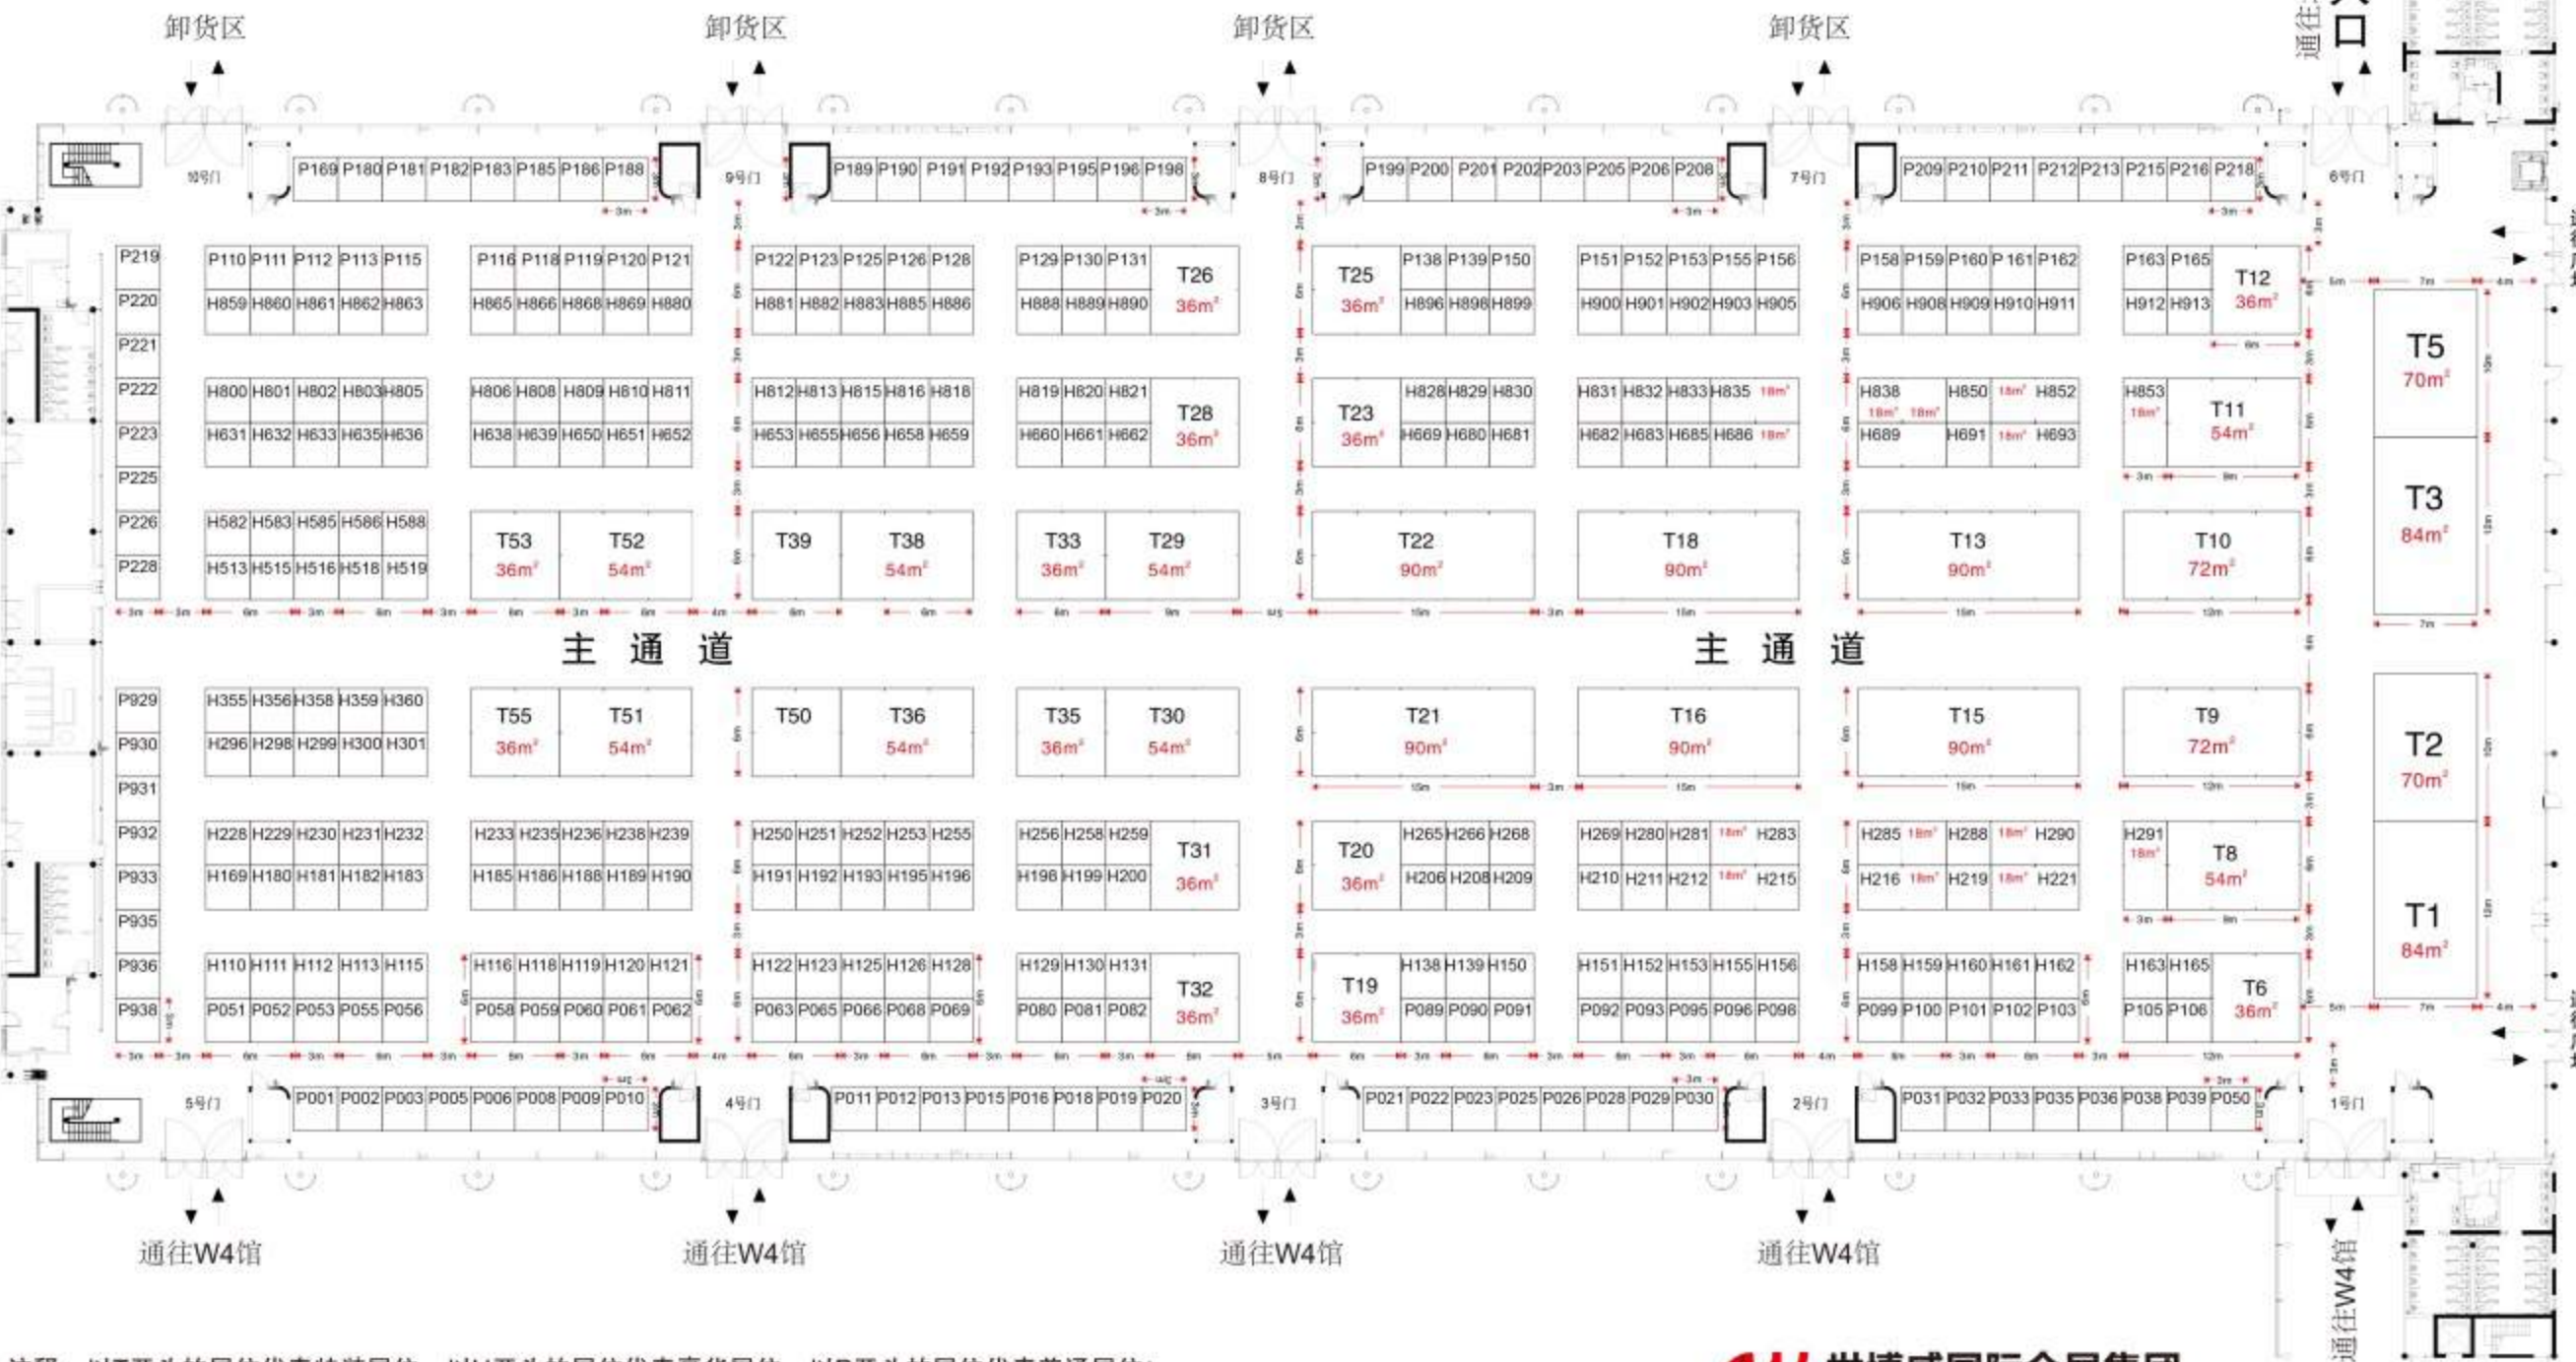

上海站

上海新国际博览中心
Shanghai New Int'l Expo Center

时间: 2018年8月15日-17日
Date: Aug 15th-17th, 2018

秋季展
展位图
Booth Layout

Hall W5馆

注释: 以T开头的展位代表特装展位, 以H开头的展位代表豪华展位, 以P开头的展位代表普通展位!