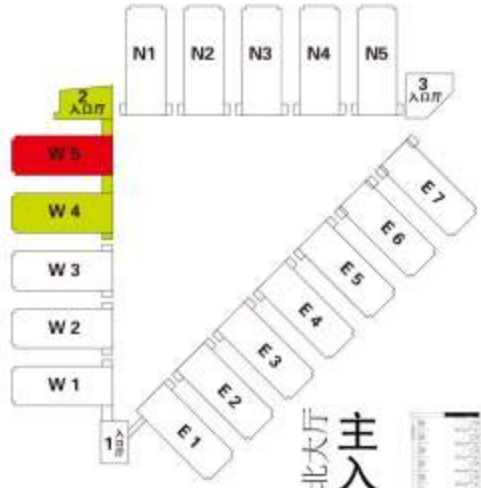

上海站

上海新国际博览中心
Shanghai New Int'l Expo Center

时间: 2018年8月15日-17日
Date: Aug 15th-17th, 2018

秋季展
展位图
Booth Layout

Hall W5馆

注释: 以T开头的展位代表特装展位, 以H开头的展位代表豪华展位, 以P开头的展位代表普通展位!